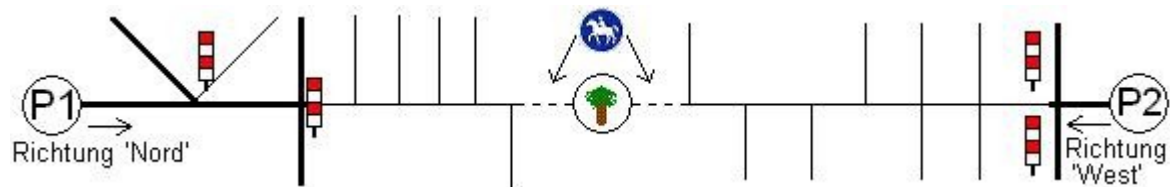

Fieser Möpp Vorbereitung #5

Difficulty: 2,5

Terrain: 2

GC1PDJ1

Koordinaten:

Parken 1: N 51° 21.500 E 006° 35.185

Parken 2: N 51° 21.644 E 006° 35.866

Beschreibung:

Euch sollten nur asphaltierte Straßen und geschotterte, befestigte Wege interessieren! Außer auf den letzten Metern zum Cache!

Notizen: _____

Additional Hints:

Rätsel: Vor Ort.

Final: Markant, Ihr sucht eine Small Dose.